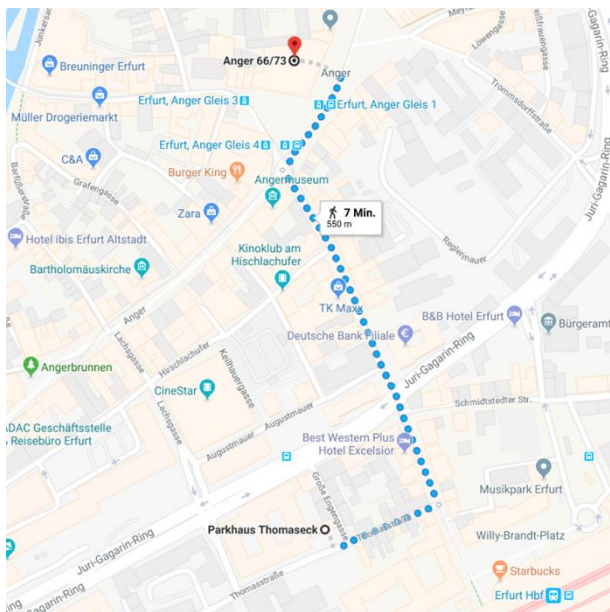

# Ihr Weg zu Com training and services in Erfurt

Anger 66-73  
99084 Erfurt

Diese Zeilen sollen Ihnen die Orientierung erleichtern und Sie über Anfahrtsmöglichkeiten und –wege zu unserem Trainingscenter informieren. Sollten Sie zusätzliche Informationen benötigen, helfen wir Ihnen gerne weiter. Rufen Sie uns einfach an unter der Nummer 0361 64433 95.

## Anreise mit dem Auto

Die dama go Geschäftsstelle Erfurt befindet sich direkt am Anger im Zentrum von Erfurt. Wir empfehlen das Parkhaus Thomaseck zum Parken zu nutzen. Dort können Sie kostengünstig für 2,50 Euro pro Tag parken. Fahren Sie vom Juri-Gagarin-Ring Richtung Altstadt bis zur Kreuzung Thomasstraße. Dort befindet sich die Einfahrt in die Tiefgarage. Das Parkhaus im Gebäude der Commerzbank ist ca. 7 Minuten vom Anger 66-73 entfernt.

## Anreise mit den öffentlichen Verkehrsmitteln

Mit allen Straßenbahnlinien Richtung Zentrum bis zur Haltestelle „Anger“ . Unsere Geschäftsräume befinden sich in der 2. Etage in dem großen historischen Gebäude, in dem sich auch die Hauptpost befindet. Unsere beiden Eingänge finden Sie, wenn Sie vor dem Haupteingang der Post stehen, rechterhand. Sie sind mit TRH 3, 4 oder TRH 9 bezeichnet.